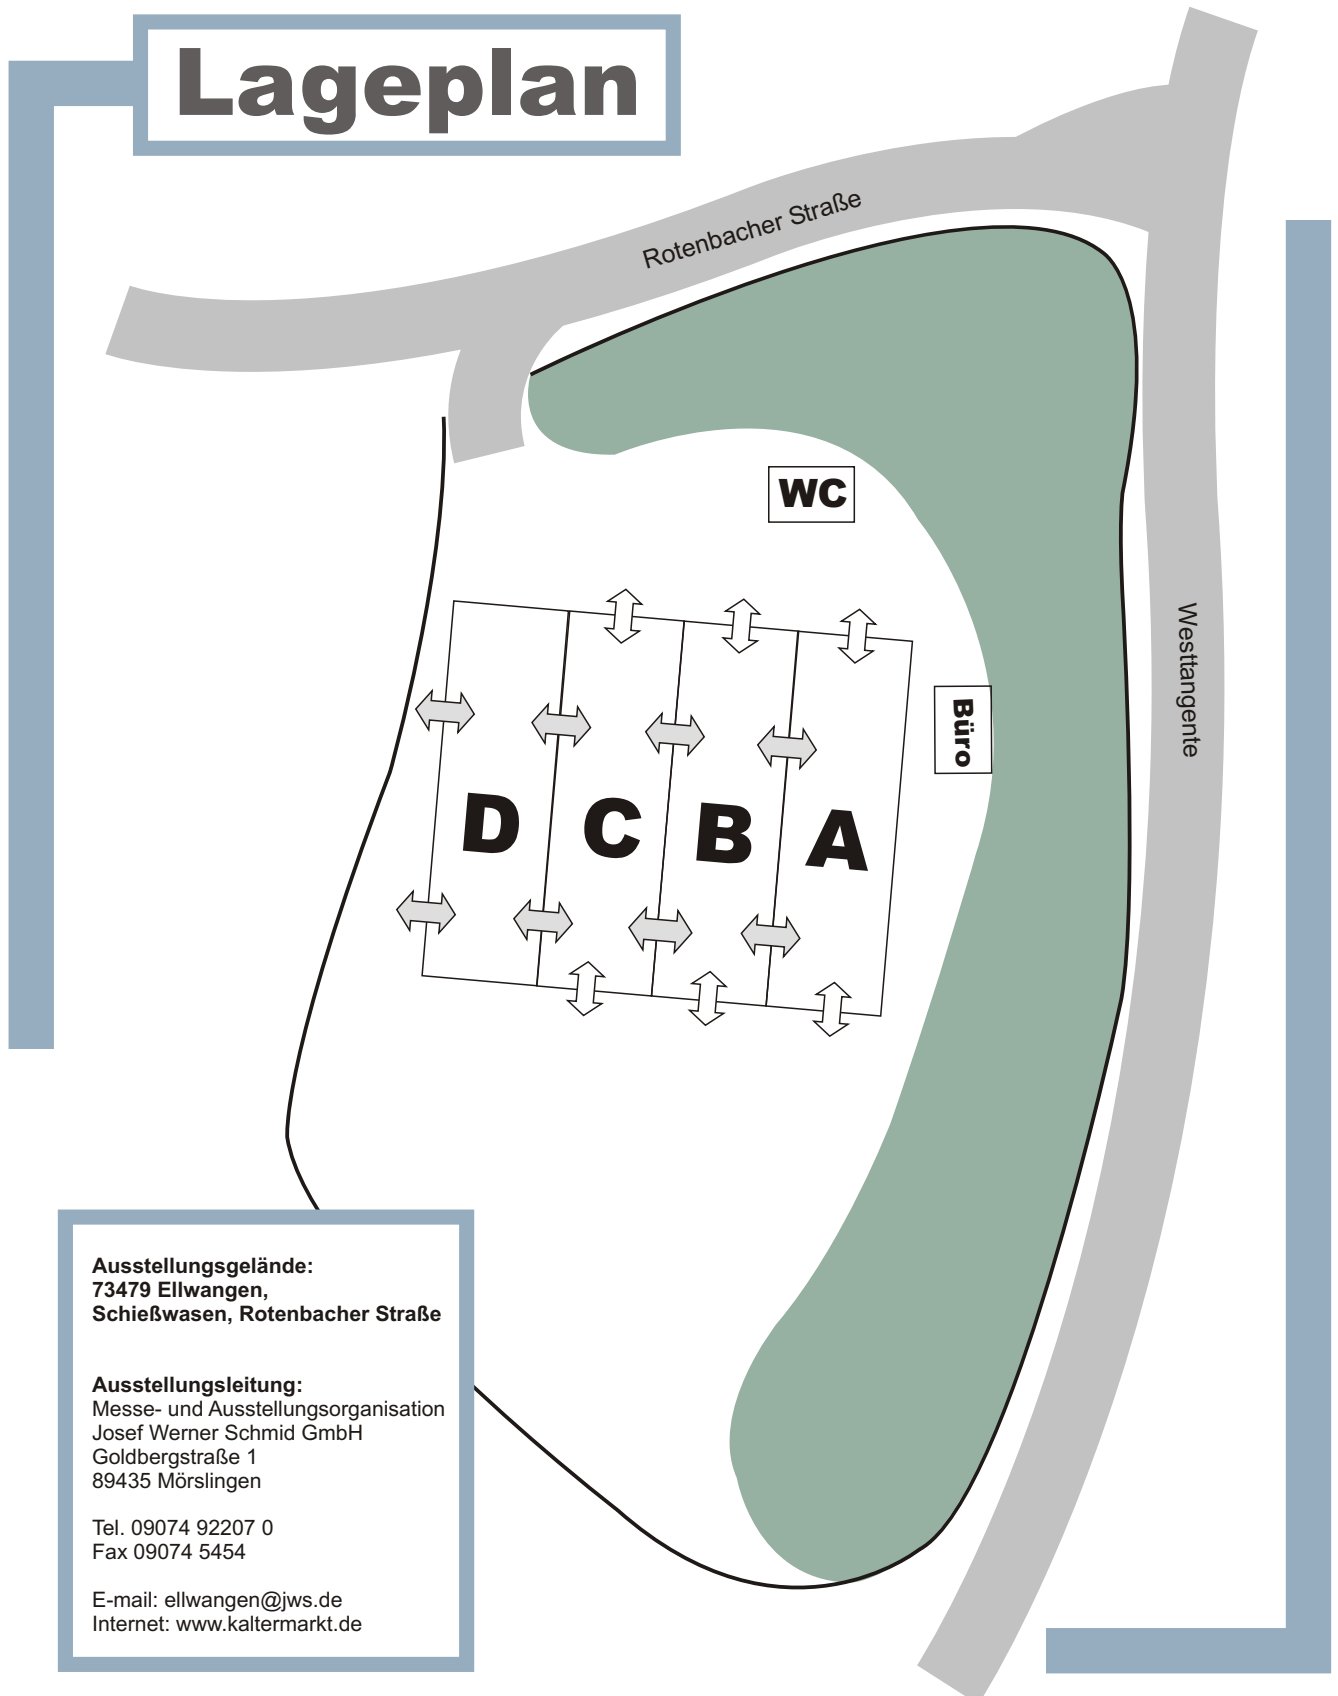

KALTER MARKT

+++ 73479 Ellwangen + 10.-13. Januar 2021 +++

seit über
1000
JAHREN

Lageplan

Ausstellungsgelände:
73479 Ellwangen,
Schießwiesen, Rotenbacher Straße

Ausstellungsleitung:
Messe- und Ausstellungsorganisation
Josef Werner Schmid GmbH
Goldbergstraße 1
89435 Mörslingen