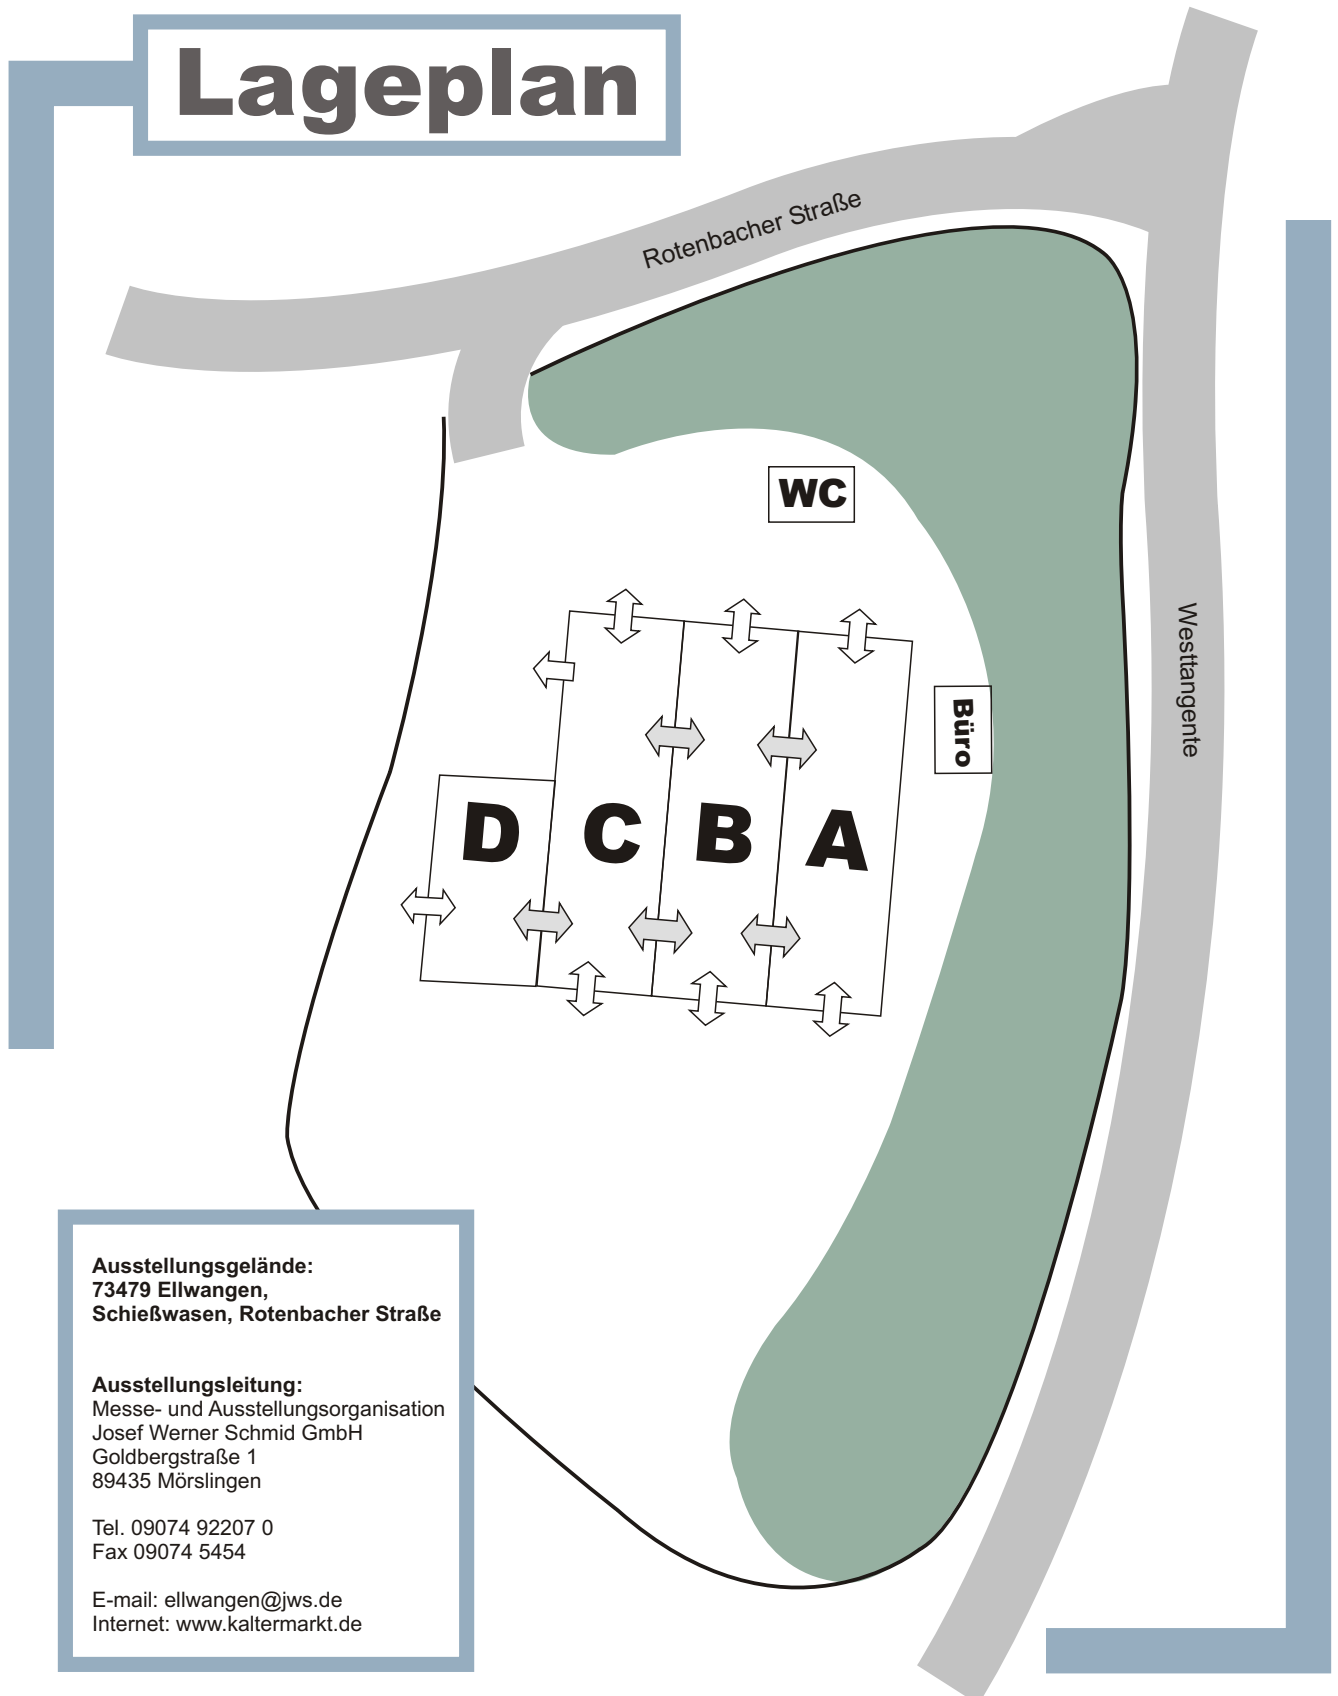

KALTER MARKT

+++ 73479 Ellwangen + 06.-09. Januar 2019 +++

seit über
1000
JAHREN

Lageplan

Ausstellungsgelände:
73479 Ellwangen,
Schießwasen, Rotenbacher Straße

Ausstellungsleitung:
Messe- und Ausstellungsorganisation
Josef Werner Schmid GmbH
Goldbergstraße 1
89435 Mörslingen